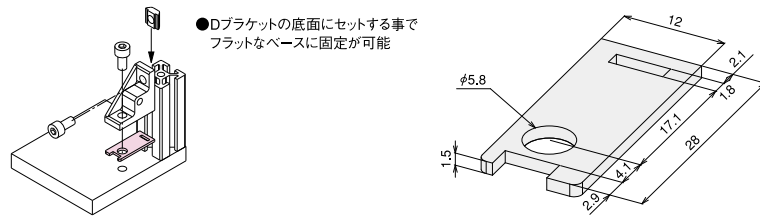

■使用可能フレーム
SF20シリーズ(溝幅6mm) すべてに適合

■キット内容
●DブラケットクロスSS×1
●六角穴付ボルト(M5×10)×2
●ナットSS(M5)×2
※(ステン)キットはボルト・ナットがステンレス製になります。

■素材/技術データ
材質: ADC12
質量: 13g (単品)
環境: RoHS対応品

DブラケットスペーサSS

翌日出荷 即日出荷 → P.790

■価格		DブラケットスペーサSS	
名称		DブラケットスペーサSS	
単価(¥)	1~99ヶ	40	
	100~499ヶ	38	
	500ヶ以上	36	
アイテムNo.		SFJ-400S	

■使用可能フレーム
SF20シリーズ(溝幅6mm) すべてに適合

■素材/技術データ
材質: SUS304
質量: 3g
環境: RoHS対応品

Dブラケット2040

翌日出荷 即日出荷 → P.790

■価格		Dブラケット2040	
名称(単品)		Dブラケット2040 (Dブラケット2040タップ付)	
単価(¥)	1~99ヶ	195 (225)	
	100~499ヶ	186 (214)	
	500ヶ以上	176 (203)	
アイテムNo.		SFJ-020 (SFJ-020T)	
名称(ボルト・ナットキット)		Dブラケット2040キット	Dブラケット2040(ステン)キット
単価(¥)	1~99セット	359 (389)	371 (401)
	100~499セット	342 (370)	353 (381)
	500セット以上	324 (351)	334 (361)
アイテムNo.		SFK-020 (SFK-020T)	SFK-020S (SFK-020P)
名称(単品)		Dブラケット2040-CN	
単価(¥)	1~99ヶ	245 (275)	
	100~499ヶ	233 (262)	
	500ヶ以上	221 (248)	
アイテムNo.		SFJ-020N (SFJ-020C)	
名称(ボルト・ナットキット)		Dブラケット2040-CNキット	
単価(¥)	1~99セット	421 (451)	
	100~499セット	400 (429)	
	500セット以上	379 (406)	
アイテムNo.		SFK-020N (SFK-020C)	

■使用可能フレーム
SF20シリーズ(溝幅6mm) すべてに適合

■キット内容
●Dブラケット2040(またはタップ付)×1
●六角穴付ボルト(M5×10)×4
●ナットSS(M5)×4
※CN(ステン)キットはボルト・ナットがステンレス製になります。

■素材/技術データ
材質: アルミダイカスト
(CN:無電解ニッケルメッキ)
回転防止機能付
質量: 34g
環境: RoHS対応品

〈タップ付〉は、側面カバー取付用にご利用下さい。(詳しくはP.66)