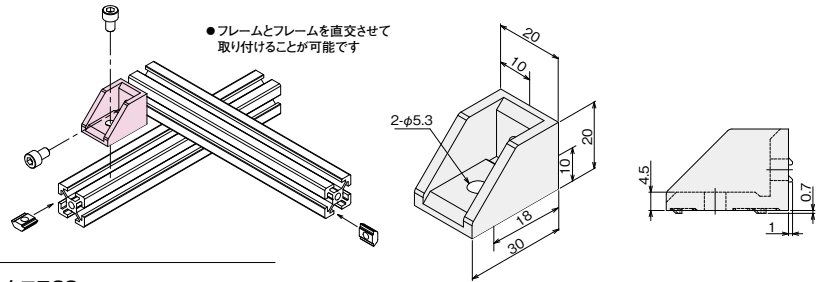

DブラケットクロスSS

翌日出荷 即日出荷 → P.790

■価格		DブラケットクロスSS	
名称(単品)		DブラケットクロスSS	
単価(¥)	1~99ヶ	64	
	100~499ヶ	61	
	500ヶ以上	58	
アイテムNo.		SFJ-043	
名称(ボルト・ナットキット)		DブラケットクロスSSキット	DブラケットクロスSS(ステン)キット
単価(¥)	1~99セット	146	152
	100~499セット	139	145
	500セット以上	132	137
アイテムNo.		SFK-043	SFK-043S

■使用可能フレーム
SF20シリーズ(溝幅6mm) すべてに適合

■キット内容
●DブラケットクロスSS×1
●六角穴付ボルト(M5×10)×2
●ナットSS(M5)×2
※(ステン)キットはボルト・ナットがステンレス製になります。

■素材/技術データ
材質: ADC12
質量: 13g (単品)
環境: RoHS対応品