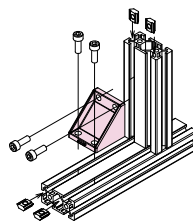

■使用可能フレーム
SF20シリーズ(溝幅6mm) すべてに適合

■キット内容
●DブラケットクロスSS×1
●六角穴付ボルト(M5×10)×2
●ナットSS(M5)×2
※(ステン)キットはボルト・ナットがステンレス製になります。

■素材/技術データ
材質: ADC12
質量: 13g (単品)
環境: RoHS対応品

DブラケットスペーサSS

翌日出荷 即日出荷 → P.790

■価格		DブラケットスペーサSS	
名称		DブラケットスペーサSS	
単価(¥)	1~99ヶ	40	
	100~499ヶ	38	
	500ヶ以上	36	
アイテムNo.		SFJ-400S	

■使用可能フレーム
SF20シリーズ(溝幅6mm) すべてに適合

■素材/技術データ
材質: SUS304
質量: 3g
環境: RoHS対応品

Dブラケット2040

翌日出荷 即日出荷 → P.790

■価格		Dブラケット2040	
名称(単品)		Dブラケット2040 (Dブラケット2040タップ付)	
単価(¥)	1~99ヶ	195 (225)	
	100~499ヶ	186 (214)	
	500ヶ以上	176 (203)	
アイテムNo.		SFJ-020 (SFJ-020T)	
名称(ボルト・ナットキット)		Dブラケット2040キット	Dブラケット2040(ステン)キット
単価(¥)	1~99セット	359 (389)	371 (401)
	100~499セット	342 (370)	353 (381)
	500セット以上	324 (351)	334 (361)
アイテムNo.		SFK-020 (SFK-020T)	SFK-020S (SFK-020P)
名称(単品)		Dブラケット2040-CN	
単価(¥)	1~99ヶ	245 (275)	
	100~499ヶ	233 (262)	
	500ヶ以上	221 (248)	
アイテムNo.		SFJ-020N (SFJ-020C)	
名称(ボルト・ナットキット)		Dブラケット2040-CNキット	
単価(¥)	1~99セット	421 (451)	
	100~499セット	400 (429)	
	500セット以上	379 (406)	
アイテムNo.		SFK-020N (SFK-020C)	

■使用可能フレーム
SF20シリーズ(溝幅6mm) すべてに適合

■キット内容
●Dブラケット2040(またはタップ付)×1
●六角穴付ボルト(M5×10)×4
●ナットSS(M5)×4
※CN(ステン)キットはボルト・ナットがステンレス製になります。

■素材/技術データ
材質: アルミダイカスト
(CN:無電解ニッケルメッキ)
回転防止機能付
質量: 34g
環境: RoHS対応品

〈タップ付〉は、側面カバー取付用にご利用下さい。(詳しくはP.66)