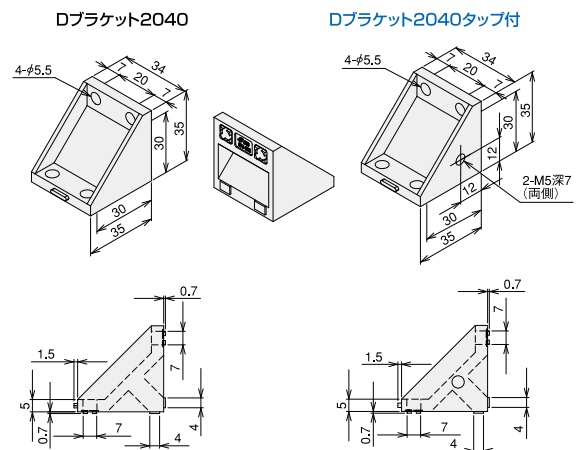

■使用可能フレーム
SF20シリーズ(溝幅6mm) すべてに適合

■キット内容
●DブラケットクロスSS×1
●六角穴付ボルト(M5×10)×2
●ナットSS(M5)×2
※(ステン)キットはボルト・ナットがステンレス製になります。

■素材/技術データ
材質: ADC12
質量: 13g (単品)
環境: RoHS対応品

DブラケットスペーサSS

翌日出荷 即日出荷 → P.790

■価格		DブラケットスペーサSS	
名称		DブラケットスペーサSS	
単価(¥)	1~99ヶ	40	
	100~499ヶ	38	
	500ヶ以上	36	
アイテムNo.		SFJ-400S	

■使用可能フレーム
SF20シリーズ(溝幅6mm) すべてに適合

■素材/技術データ
材質: SUS304
質量: 3g
環境: RoHS対応品

Dブラケット2040

翌日出荷 即日出荷 → P.790

■価格		Dブラケット2040	
名称(単品)		Dブラケット2040 (Dブラケット2040タップ付)	
単価(¥)	1~99ヶ	195 (225)	
	100~499ヶ	186 (214)	
	500ヶ以上	176 (203)	
アイテムNo.		SFJ-020 (SFJ-020T)	
名称(ボルト・ナットキット)		Dブラケット2040キット	Dブラケット2040(ステン)キット
単価(¥)	1~99セット	359 (389)	371 (401)
	100~499セット	342 (370)	353 (381)
	500セット以上	324 (351)	334 (361)
アイテムNo.		SFK-020 (SFK-020T)	SFK-020S (SFK-020P)
名称(単品)		Dブラケット2040-CN	
単価(¥)	1~99ヶ	245 (275)	
	100~499ヶ	233 (262)	
	500ヶ以上	221 (248)	
アイテムNo.		SFJ-020N (SFJ-020C)	
名称(ボルト・ナットキット)		Dブラケット2040-CNキット	
単価(¥)	1~99セット	421 (451)	
	100~499セット	400 (429)	
	500セット以上	379 (406)	
アイテムNo.		SFK-020N (SFK-020C)	

■使用可能フレーム
SF20シリーズ(溝幅6mm) すべてに適合

■キット内容
●Dブラケット2040(またはタップ付)×1
●六角穴付ボルト(M5×10)×4
●ナットSS(M5)×4
※CN(ステン)キットはボルト・ナットがステンレス製になります。

■素材/技術データ
材質: アルミダイカスト
(CN:無電解ニッケルメッキ)
回転防止機能付
質量: 34g
環境: RoHS対応品

〈タップ付〉は、側面カバー取付用にご利用下さい。(詳しくはP.66)