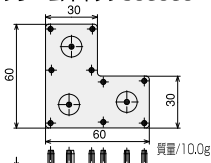

フレームキャップ306060

■使用可能フレーム
SF-30-60-60