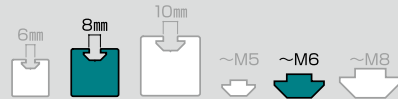

追加加工

テクニカル
データ

フレーム

ブラケット

ネット

アクセサリ

フレームキャップ30・DE30

■使用可能フレーム
SF-30-DE30