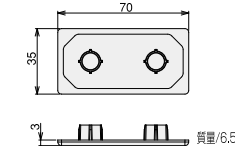

フレームキャップ35-70

■使用可能フレーム

SF-35-70 (1F/2F含む)

フレームキャップ35-70 (ブラック)

名称	フレームキャップ35-70 (ブラック)	フレームキャップ35-70 (ライトグレー)
単価 (¥)	130	124
		117
アイテムNo.	SFA-032	SFA-032G