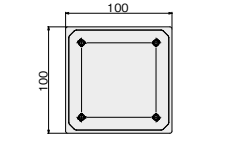

フレームキャップ1001004S

■使用可能フレーム

SF2-100-100-4S

フレームキャップ1001004S (ブラック)

名称	フレームキャップ1001004S (ブラック)	フレームキャップ1001004S (ライトグレー)
単価 (¥)	190	181
		171
アイテムNo.	SFA-040	SFA-040G

SF アルミ構造材

BF
ボックス
フレーム

XF
新型アルミ
構造材

AZ/PF
安全柵/
パーティション

SP
スタンダード
パネル

BP
ベース
プレート

テクニカル
データ

サービス

お取引・納期
環境

索引

SF20
SSサイズ

SF30 Sサイズ

SF4045
Lサイズ

共通パーツ

追加加工

テクニカル
データ

フレーム

ブラケット

ネット

アクセサリ