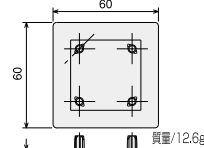

フレームキャップ60602S

■使用可能フレーム

SF2-60-60-2S (1F/2F/ブラック含む)
SF-60-60-2S (1F/2F/ブラック含む)

フレームキャップ60602S (ブラック)

名称	フレームキャップ60602S (ブラック)	フレームキャップ60602S (ライトグレー)
単価 (¥)	94	90
		85
アイテムNo.	SFA-011	SFA-011G