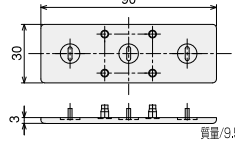

フレームキャップ3090

■使用可能フレーム

SF2-30-90 (ブラック含む)
SF-30-90

フレームキャップ3090 (ブラック)

名称	フレームキャップ3090 (ブラック)	フレームキャップ3090 (ライトグレー)
単価 (¥)	99	95
		90
アイテムNo.	SFA-013	SFA-013G