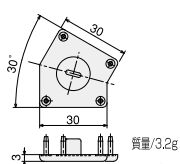

追加加工

テクニカル
データ

フレーム

ブラケット

ネット

アクセサリ

フレームキャップ30・DE30

■使用可能フレーム
SF-30-DE30