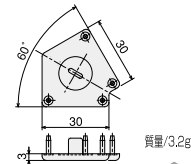

フレームキャップ30・DE60

■使用可能フレーム
SF-30-DE60

■価格

名称	フレームキャップ30・DE30 (ブラック)	フレームキャップ30・DE30 (ライトグレー)
単価 (¥)	1~9ヶ 89 10~49ヶ 85 50ヶ以上 81	
アイテムNo.	SFA-J6A SFA-J6AG	

名称	フレームキャップ30・DE45 (ブラック)	フレームキャップ30・DE45 (ライトグレー)
単価 (¥)	1~9ヶ 89 10~49ヶ 85 50ヶ以上 81	
アイテムNo.	SFA-J6B SFA-J6BG	

名称	フレームキャップ30・DE60 (ブラック)	フレームキャップ30・DE60 (ライトグレー)
単価 (¥)	1~9ヶ 89 10~49ヶ 85 50ヶ以上 81	
アイテムNo.	SFA-J6C SFA-J6CG