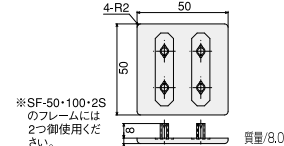

フレームキャップ5050

*SF-50-100-2Sのフレームには2ヶ御使用ください。

■使用可能フレーム

フレームキャップ5050 (ブラック)

名称	フレームキャップ5050 (ブラック)	フレームキャップ5050 (ライトグレー)
単価 (¥)	89	85
		81
アイテムNo.	SFA-026	SFA-026G