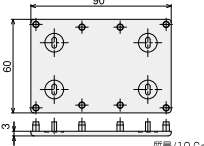

フレームキャップ6090

■使用可能フレーム

SF-60-90

■価格

名称	フレームキャップ6090 (ブラック)	フレームキャップ6090 (ライトグレー)
単価 (¥)	1~9ヶ 150	10~49ヶ 143
		50ヶ以上 135
アイテムNo.	SFA-015	SFA-015G