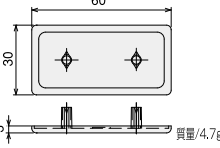

フレームキャップ3060

■使用可能フレーム

SF2-30-60 (1F/2H/ブラック含む)
SF-30-60 (1F/2H/ブラック含む)
SF-K-30-60, SF-30-120*

■価格

名称	フレームキャップ3060 (ブラック)	フレームキャップ3060 (ライトグレー)
単価 (¥)	1~9ヶ 89	10~49ヶ 85
		50ヶ以上 81
アイテムNo.	SFA-005	SFA-005G