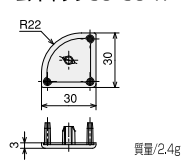

フレームキャップ30・30・R

■使用可能フレーム
SF-30-30-R