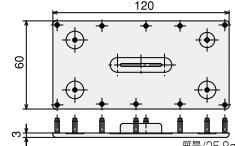

フレームキャップ60120

■使用可能フレーム

SF-60-120

フレームキャップ60120 (ブラック)

名称	フレームキャップ60120 (ブラック)	フレームキャップ60120 (ライトグレー)
単価 (¥)	199	190
		180
アイテムNo.	SFA-018	SFA-018G