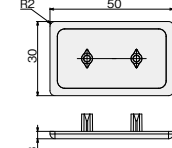

フレームキャップ3050

■使用可能フレーム

SF2-30-50

NEW

名称	フレームキャップ3050 (ブラック)	フレームキャップ3050 (ライトグレー)
単価 (¥)	85	81
		77
アイテムNo.	SFA-047	SFA-047G