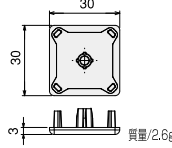

フレームキャップN3030

■使用可能フレーム

SF2-30-30 (1F/2F/3F/2H/ブラック含む)
SF-30-30 (1F/2F/3F/2H/ブラック含む)
SF-K-30-30, SF-ライト-30-30