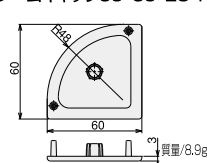

名称	フレームキャップ30・DE60 (ブラック)	フレームキャップ30・DE60 (ライトグレー)
単価 (¥)	1~9ヶ 89 10~49ヶ 85 50ヶ以上 81	
アイテムNo.	SFA-J6C SFA-J6CG	

フレームキャップ306060

■使用可能フレーム
SF-30-60-60

フレームキャップ30・30・R

■使用可能フレーム
SF-30-30-R

フレームキャップ60・60・2S・R

■使用可能フレーム
SF-60-60-2S-R