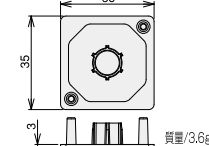

フレームキャップ35-35

■使用可能フレーム

SF-35-35 (1F/2F/2H含む)

■価格

名称	フレームキャップ35-35 (ブラック)	フレームキャップ35-35 (ライトグレー)
単価 (¥)	1~9ヶ 99	10~49ヶ 95
		50ヶ以上 90
アイテムNo.	SFA-031	SFA-031G