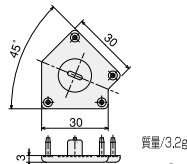

フレームキャップ30・DE45

■使用可能フレーム
SF-30-DE45