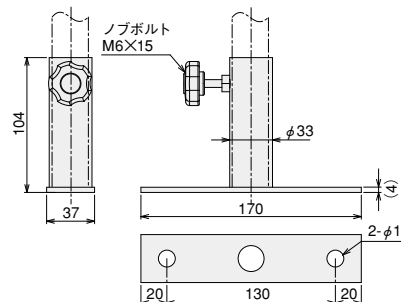

名称	パレットコネクタ	
アイテムNo.	GFJ-A13	
単価(¥)	1~19ヶ	290
	20ヶ以上	275

スタンドコネクタ

- フレームを床や壁などに連結する場合にご使用ください。

■素材/技術データ
 材質：ステンレス
 質量：183g
 環境：RoHS対応品

■価格

名称	スタンドコネクタ	
アイテムNo.	GFJ-A36	
単価(¥)	1~19ヶ	740
	20ヶ以上	703

ベーススタンド

※写真は4ヶ使用

- パーティション等のスタンド脚としてご使用ください。

■素材/技術データ
 材質：アルミダイカスト
 ボルト・ナット：鉄
 質量：418g
 環境：RoHS対応品

- GF-Gフレームにも使用可能

■価格

名称	ベーススタンド	
アイテムNo.	GFN-E08	
単価(¥)	1~19ヶ	930
	20ヶ以上	884

パイプスタンドA

- フレームを床などに固定する場合にご使用ください。

■素材/技術データ
 材質：SPHC/SPCC
 質量：285g