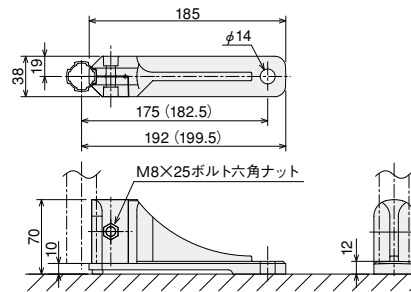

GF-N足まわり

翌日 即日 → P.334

パレットコネクタ

- パレット台車のコーナーにご使用ください。
- 同じサイズの台車は、重ねて保管できます。

■素材/技術データ
 材質：アルミダイカスト
 質量：193g
 環境：RoHS対応品
 耐荷重：3250N

■付属品
 六角ナットM12 (ユニクロ) ×1

- 対応キャスター：M12ネジ軸キャスター各種

■価格

名称	パレットコネクタ	
アイテムNo.	GFJ-A13	
単価(¥)	1~19ヶ	290
	20ヶ以上	275

スタンドコネクタ

- フレームを床や壁などに連結する場合にご使用ください。

■素材/技術データ
 材質：ステンレス
 質量：183g
 環境：RoHS対応品

■価格

名称	スタンドコネクタ	
アイテムNo.	GFJ-A36	
単価(¥)	1~19ヶ	740
	20ヶ以上	703

ベーススタンド

※写真は4ヶ使用

- パーティション等のスタンド脚としてご使用ください。

■素材/技術データ
 材質：アルミダイカスト
 ボルト・ナット：鉄
 質量：418g
 環境：RoHS対応品

- GF-Gフレームにも使用可能

■価格

名称	ベーススタンド	
アイテムNo.	GFN-E08	
単価(¥)	1~19ヶ	930
	20ヶ以上	884

パイプスタンドA

- フレームを床などに固定する場合にご使用ください。

■素材/技術データ
 材質：SPHC/SPCC
 質量：285g