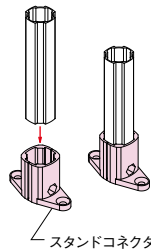

GF-N足まわり

翌日 即日 → P.334

パレットコネクタ

- パレット台車のコーナーにご使用ください。
- 同じサイズの台車は、重ねて保管できます。

■素材/技術データ
 材質：アルミダイカスト
 質量：193g
 環境：RoHS対応品
 耐荷重：3250N

■付属品
 六角ナットM12 (ユニクロ) ×1

- 対応キャスター：M12ネジ軸キャスター各種

■価格

名称	パレットコネクタ	
アイテムNo.	GFJ-A13	
単価(¥)	1~19ヶ	290
	20ヶ以上	275

スタンドコネクタ

- フレームを床や壁などに連結する場合にご使用ください。

■素材/技術データ
 材質：ステンレス
 質量：183g
 環境：RoHS対応品

■価格

名称	スタンドコネクタ	
アイテムNo.	GFJ-A36	
単価(¥)	1~19ヶ	740
	20ヶ以上	703

ベーススタンド

※写真は4ヶ使用

- パーティション等のスタンド脚としてご使用ください。

■素材/技術データ
 材質：アルミダイカスト
 ボルト・ナット：鉄
 質量：418g
 環境：RoHS対応品

- GF-Gフレームにも使用可能

■価格

名称	ベーススタンド	
アイテムNo.	GFN-E08	
単価(¥)	1~19ヶ	930
	20ヶ以上	884

パイプスタンドA

- フレームを床などに固定する場合にご使用ください。

■素材/技術データ
 材質：SPHC/SPCC
 質量：285g