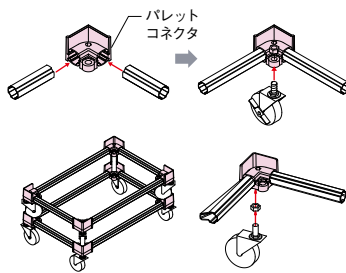

GF-N足まわり

翌日 即日 → P.334

パレットコネクタ

- パレット台車のコーナーにご使用ください。
- 同じサイズの台車は、重ねて保管できます。

■素材/技術データ
 材質：アルミダイカスト
 質量：193g
 環境：RoHS対応品
 耐荷重：3250N

■付属品
 六角ナットM12 (ユニクロ) ×1

- 対応キャスター：M12ネジ軸キャスター各種

■価格

名称	パレットコネクタ	
アイテムNo.	GFJ-A13	
単価(¥)	1~19ヶ	290
	20ヶ以上	275

スタンドコネクタ

- フレームを床や壁などに連結する場合にご使用ください。

■素材/技術データ
 材質：ステンレス
 質量：183g
 環境：RoHS対応品

■価格

名称	スタンドコネクタ	
アイテムNo.	GFJ-A36	
単価(¥)	1~19ヶ	740
	20ヶ以上	703

ベーススタンド

※写真は4ヶ使用

- パーティション等のスタンド脚としてご使用ください。

■素材/技術データ
 材質：アルミダイカスト
 ボルト・ナット：鉄
 質量：418g
 環境：RoHS対応品

- GF-Gフレームにも使用可能

■価格

名称	ベーススタンド	
アイテムNo.	GFN-E08	
単価(¥)	1~19ヶ	930
	20ヶ以上	884

パイプスタンドA

- フレームを床などに固定する場合にご使用ください。

■素材/技術データ
 材質：SPHC/SPCC
 質量：285g