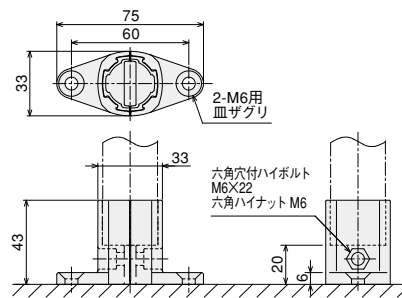

GF-N足まわり

翌日 即日 → P.334

パレットコネクタ

- パレット台車のコーナーにご使用ください。
- 同じサイズの台車は、重ねて保管できます。

■素材/技術データ
 材質：アルミダイカスト
 質量：193g
 環境：RoHS対応品
 耐荷重：3250N

■付属品
 六角ナットM12 (ユニクロ) ×1

- 対応キャスター：M12ネジ軸キャスター各種

■価格

名称	パレットコネクタ	
アイテムNo.	GFJ-A13	
単価(¥)	1~19ヶ	290
	20ヶ以上	275

スタンドコネクタ

- フレームを床や壁などに連結する場合にご使用ください。

■素材/技術データ
 材質：ステンレス
 質量：183g
 環境：RoHS対応品

■価格

名称	スタンドコネクタ	
アイテムNo.	GFJ-A36	
単価(¥)	1~19ヶ	740
	20ヶ以上	703

ベーススタンド

※写真は4ヶ使用

- パーティション等のスタンド脚としてご使用ください。

■素材/技術データ
 材質：アルミダイカスト
 ボルト・ナット：鉄
 質量：418g
 環境：RoHS対応品

- GF-Gフレームにも使用可能

■価格

名称	ベーススタンド	
アイテムNo.	GFN-E08	
単価(¥)	1~19ヶ	930
	20ヶ以上	884

パイプスタンドA

- フレームを床などに固定する場合にご使用ください。

■素材/技術データ
 材質：SPHC/SPCC
 質量：285g