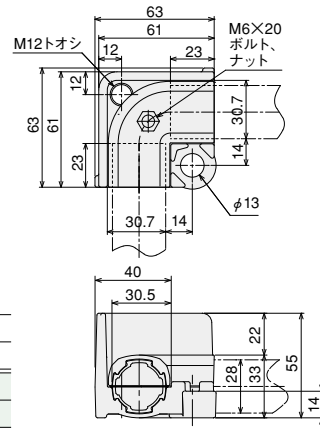

GF-N足まわり

翌日 即日 → P.334

パレットコネクタ

- パレット台車のコーナーにご使用ください。
- 同じサイズの台車は、重ねて保管できます。

■素材/技術データ
 材質：アルミダイカスト
 質量：193g
 環境：RoHS対応品
 耐荷重：3250N

■付属品
 六角ナットM12 (ユニクロ) ×1

- 対応キャスター：M12ネジ軸キャスター各種

■価格

名称	パレットコネクタ	
アイテムNo.	GFJ-A13	
単価(¥)	1~19ヶ	290
	20ヶ以上	275

スタンドコネクタ

- フレームを床や壁などに連結する場合にご使用ください。

■素材/技術データ
 材質：ステンレス
 質量：183g
 環境：RoHS対応品

■価格

名称	スタンドコネクタ	
アイテムNo.	GFJ-A36	
単価(¥)	1~19ヶ	740
	20ヶ以上	703

ベーススタンド

※写真は4ヶ使用

- パーティション等のスタンド脚としてご使用ください。

■素材/技術データ
 材質：アルミダイカスト
 ボルト・ナット：鉄
 質量：418g
 環境：RoHS対応品

- GF-Gフレームにも使用可能

■価格

名称	ベーススタンド	
アイテムNo.	GFN-E08	
単価(¥)	1~19ヶ	930
	20ヶ以上	884

パイプスタンドA

- フレームを床などに固定する場合にご使用ください。

■素材/技術データ
 材質：SPHC/SPCC
 質量：285g